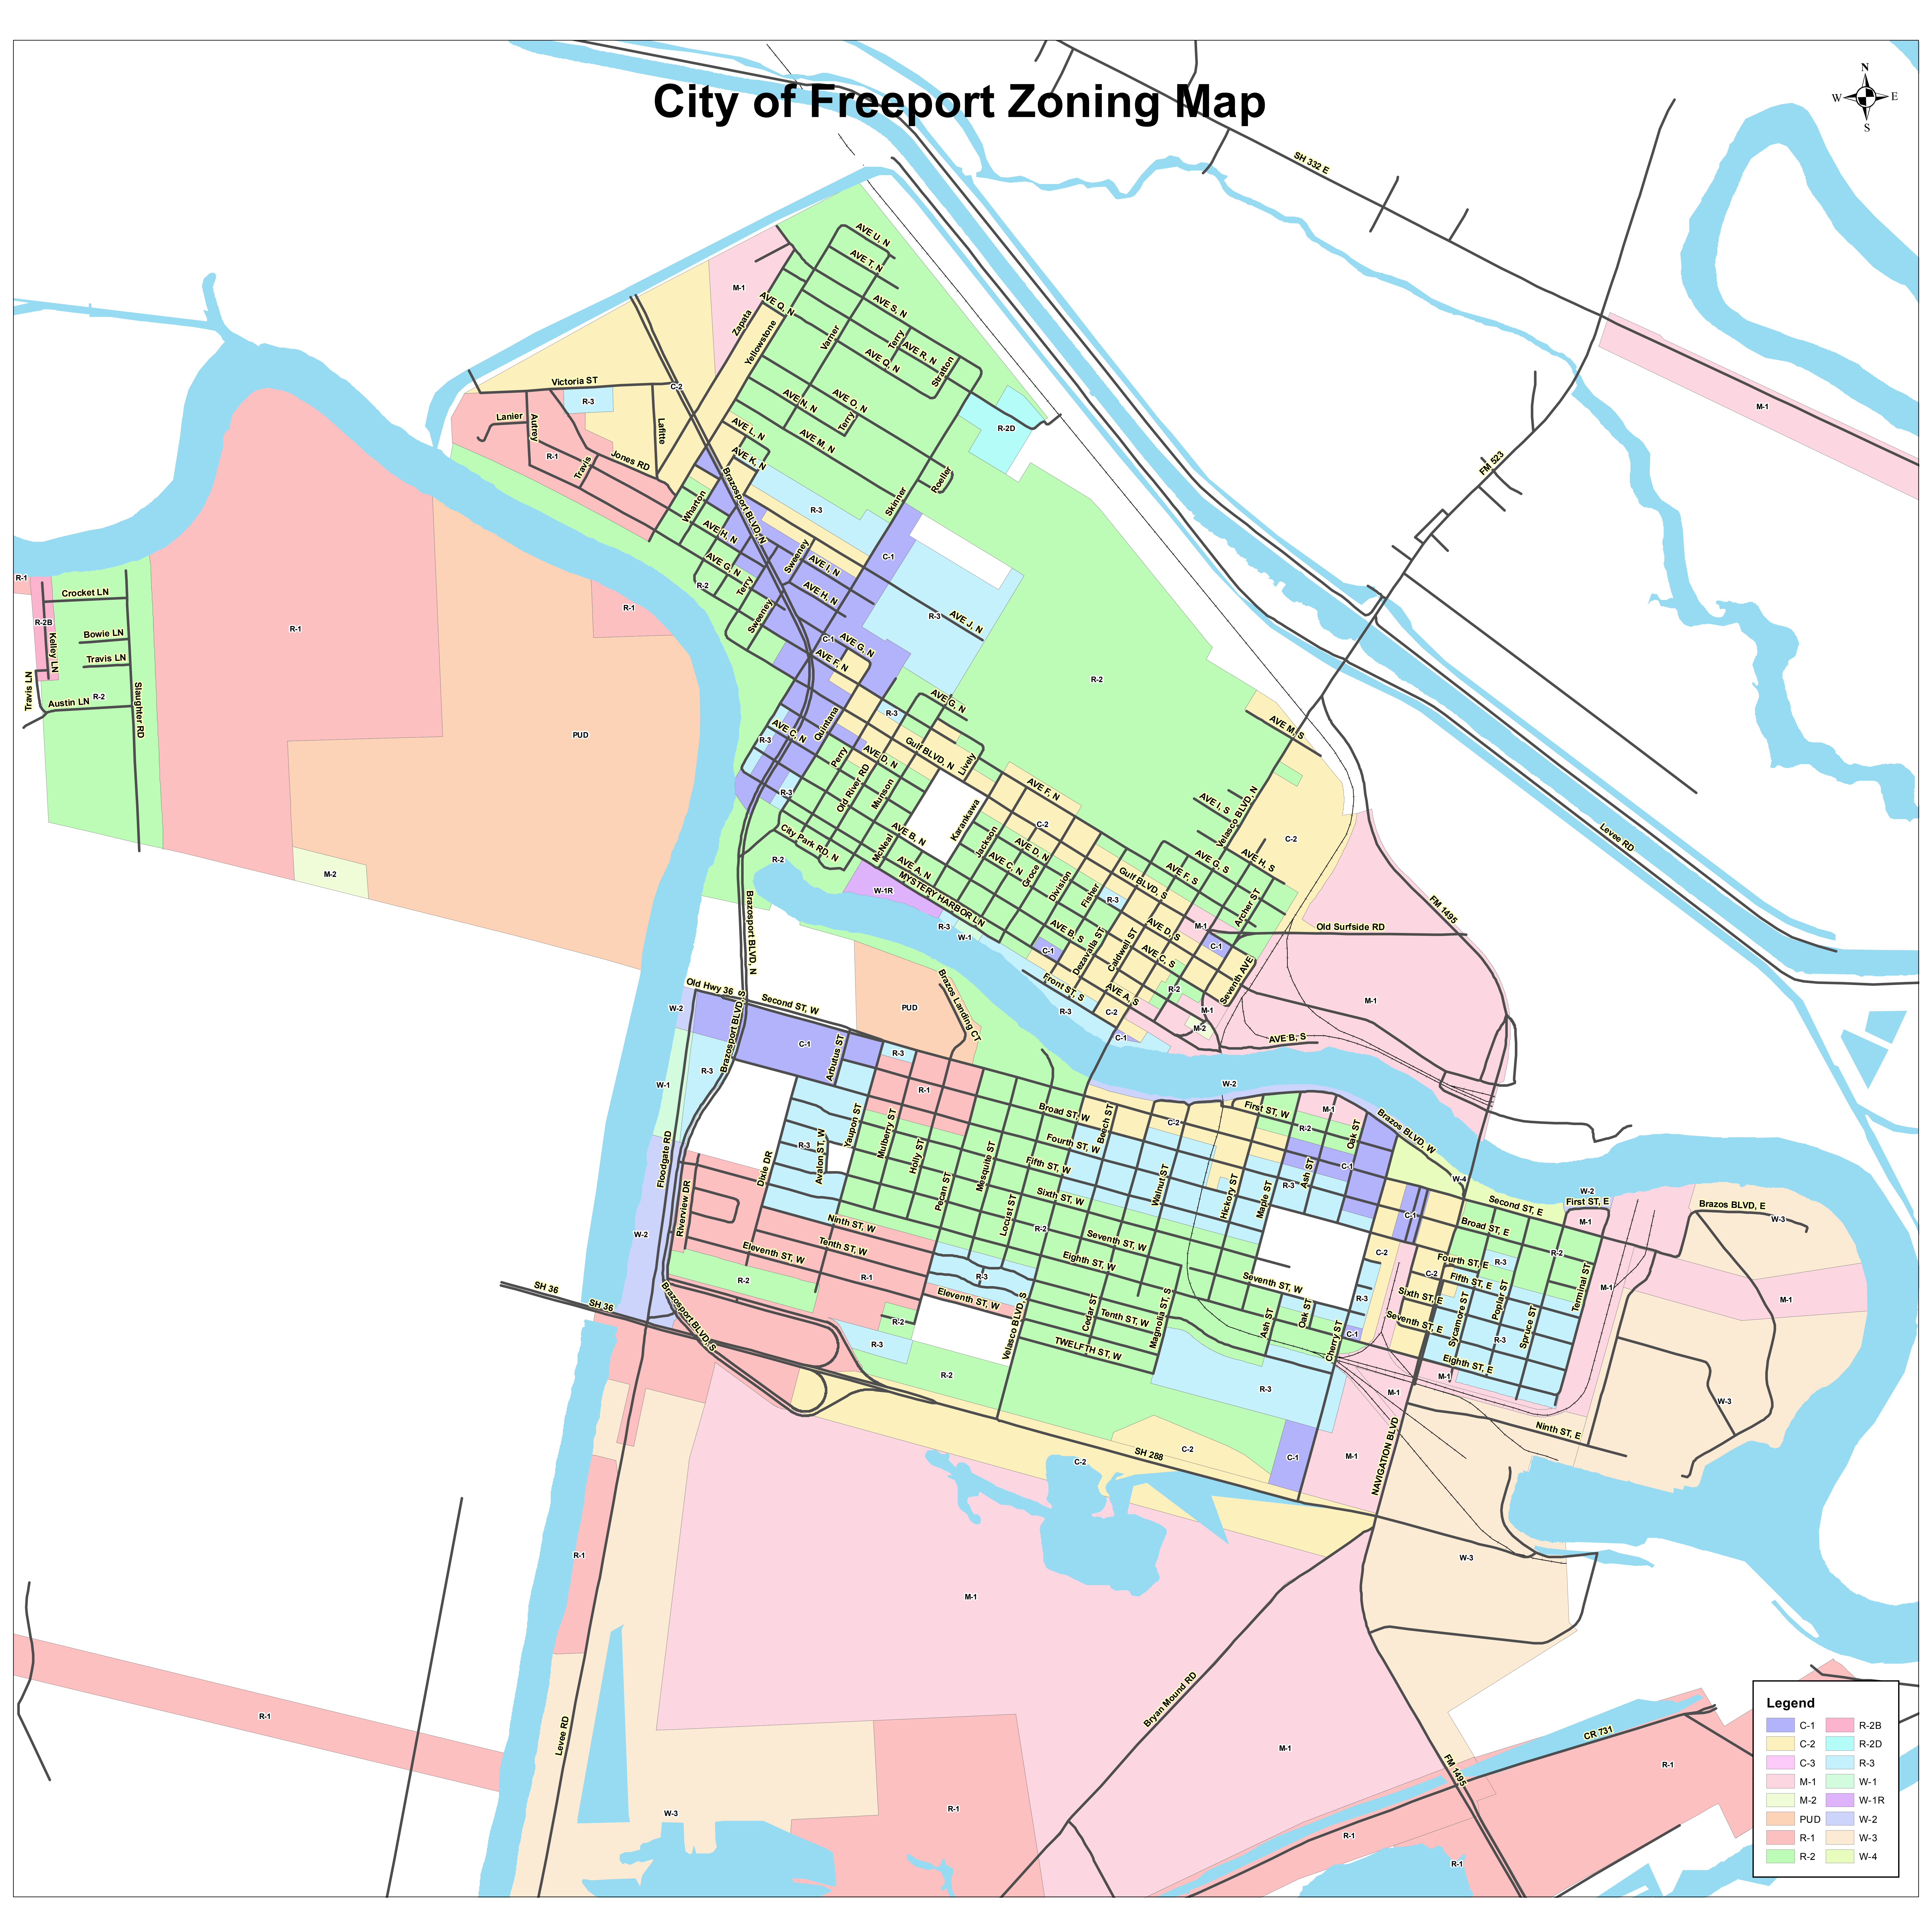

City of Freeport Zoning Map

Legend

C-1	R-2B
C-2	R-2D
C-3	R-3
M-1	W-1
M-2	W-1R
PUD	W-2
R-1	W-3
R-2	W-4